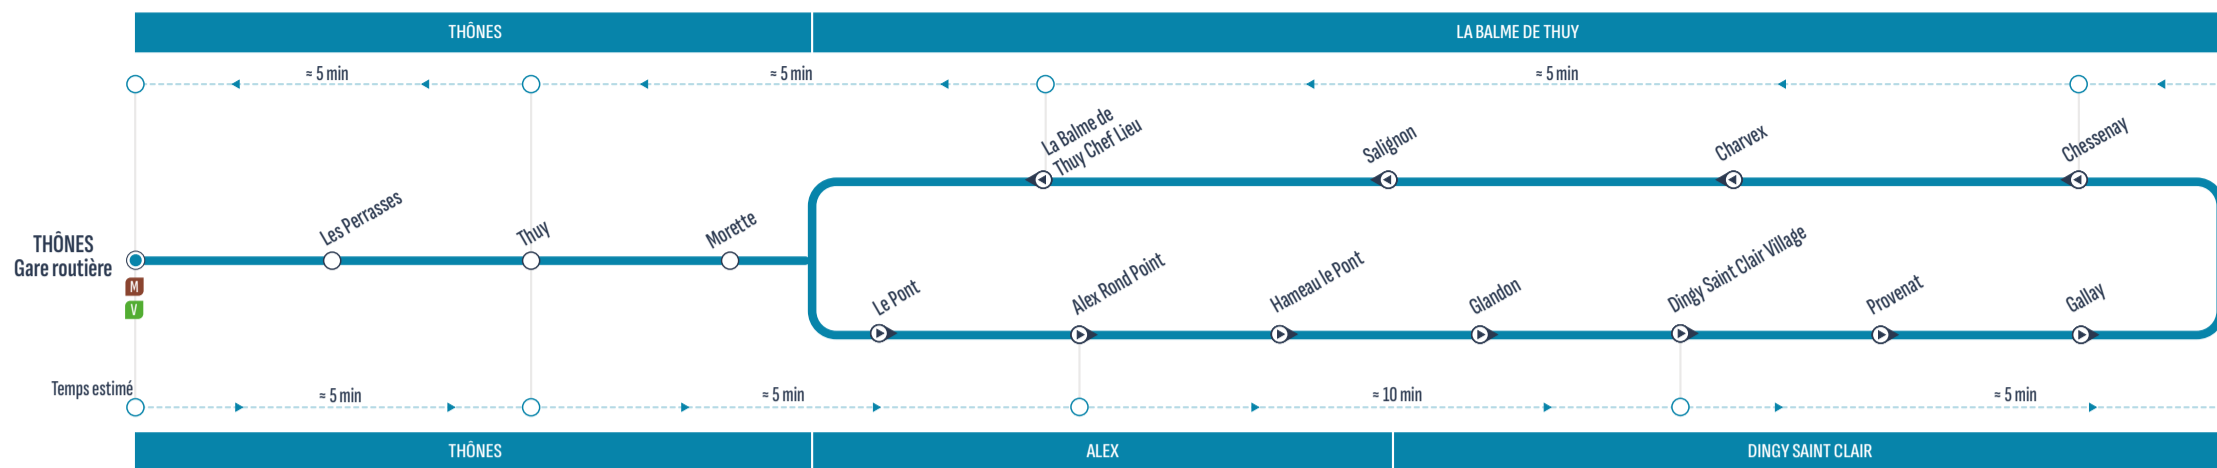

## BOUCLE

Uniquement le mercredi - samedi - dimanche / Only on wednesday - saturday - sunday

Sens de circulation / Direction of traffic

Correspondances / Connections

Arrêt desservi dans un seul sens / Stop served in one-way only

## BOUCLE

Sens de circulation / Direction of traffic

Correspondances / Connections

Arrêt desservi dans un seul sens / Stop served in one-way only

THÔNES - Gare Routière	9:20	11:00	14:45	16:10
THÔNES - Les Perrasses	9:23	11:03	14:48	16:13
THÔNES - Thuy	9:25	11:05	14:50	16:15
THÔNES - Morette	9:27	11:07	14:52	16:17
ALEX - Le Pont	9:30	11:10	14:55	16:20
ALEX - Rond point	9:30	11:10	14:55	16:20
ALEX - Hameau le Pont	9:35	11:15	15:00	16:25
DINGY SAINT CLAIR - Gandon	9:38	11:18	15:03	16:28
DINGY SAINT CLAIR - Village	9:40	11:20	15:05	16:30
DINGY SAINT CLAIR - Provenat	9:42	11:22	15:07	16:32
DINGY SAINT CLAIR - Gallay	9:43	11:23	15:08	16:33
DINGY SAINT CLAIR - Chessenay	9:45	11:25	15:10	16:35
LA BALME DE THUY - Charvex	9:46	11:26	15:11	16:36
LA BALME DE THUY - Salignon	9:48	11:28	15:13	16:38
LA BALME DE THUY - Chef lieu	9:50	11:30	15:15	16:40
THÔNES - Morette	9:53	11:33	15:18	16:43
THÔNES - Thuy	9:55	11:35	15:20	16:45
THÔNES - Les Perrasses	9:57	11:37	15:22	16:47
THÔNES - Gare Routière	10:00	11:40	15:25	16:50