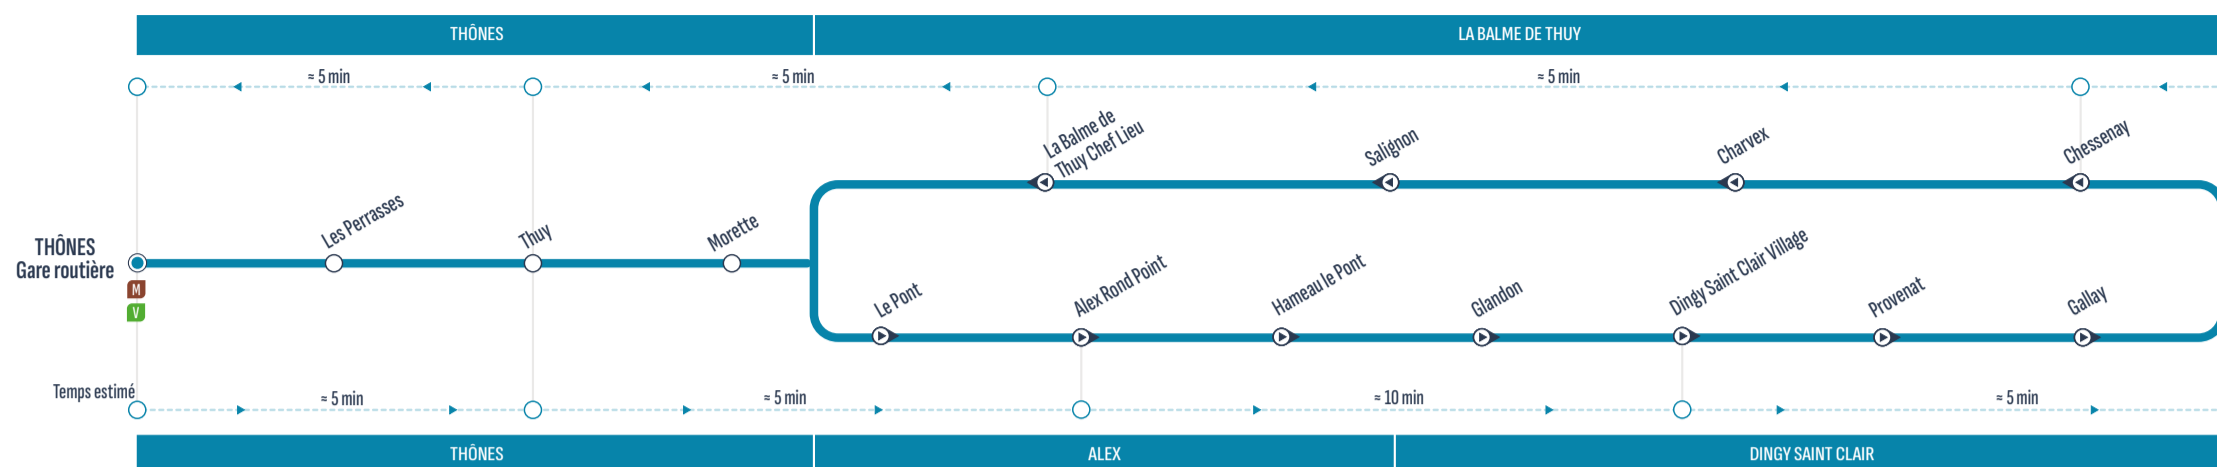

## BOUCLE

Uniquement le mercredi - samedi - dimanche / Only on wednesday - saturday - sunday

Sens de circulation / Direction of traffic

Correspondances / Connections

Arrêt desservi dans un seul sens / Stop served in one-way only

## BOUCLE

Sens de circulation / Direction of traffic

Correspondances / Connections

Arrêt desservi dans un seul sens / Stop served in one-way only

THÔNES - Gare Routière	9:20	11:00	14:45	16:10
THÔNES - Les Perrasses	9:23	11:03	14:48	16:13
THÔNES - Thuy	9:25	11:05	14:50	16:15
THÔNES - Morette	9:27	11:07	14:52	16:17
ALEX - Le Pont	9:30	11:10	14:55	16:20
ALEX - Rond point	9:30	11:10	14:55	16:20
ALEX - Hameau le Pont	9:35	11:15	15:00	16:25
DINGY SAINT CLAIR - Gandon	9:38	11:18	15:03	16:28
DINGY SAINT CLAIR - Village	9:40	11:20	15:05	16:30
DINGY SAINT CLAIR - Provenat	9:42	11:22	15:07	16:32
DINGY SAINT CLAIR - Gallay	9:43	11:23	15:08	16:33
DINGY SAINT CLAIR - Chessenay	9:45	11:25	15:10	16:35
LA BALME DE THUY - Charvex	9:46	11:26	15:11	16:36
LA BALME DE THUY - Salignon	9:48	11:28	15:13	16:38
LA BALME DE THUY - Chef lieu	9:50	11:30	15:15	16:40
THÔNES - Morette	9:53	11:33	15:18	16:43
THÔNES - Thuy	9:55	11:35	15:20	16:45
THÔNES - Les Perrasses	9:57	11:37	15:22	16:47
THÔNES - Gare Routière	10:00	11:40	15:25	16:50