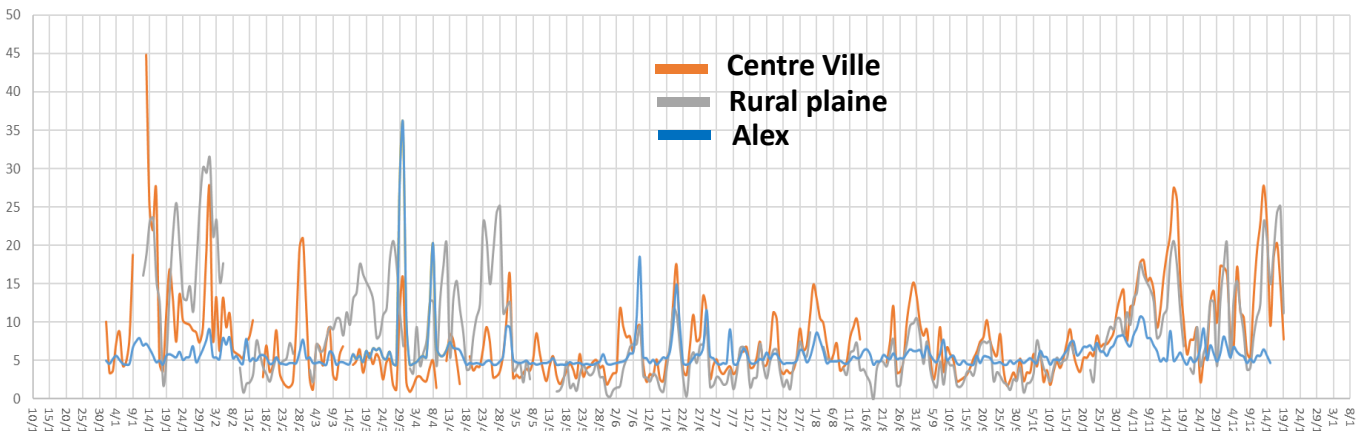

Qualité de l'air PM

Année 2024

Alex Station Ecole

Rappel : La station mesure les paramètres dioxyde d'azote NO₂, Ozone O₃ et particules fines PM_{2,5}. Les résultats sont exprimés en microgramme par m³ (µg/m³) en moyenne journalière (analyses sur 24H), conformément aux normes actuelles (Voir détails sur ATMO * région AURA).

Alex PM

Remarques : La moyenne annuelle 2024 sur Alex est de 6 µg/m³ soit bien inférieure au seuil max préconisé de 20 µg/m³.

Comparaison entre données Alex et données issues de centre ville et de milieu rural en plaine

Remarques : Alex présente des valeurs PM similaires aux autres stations. Comme pour les autres stations, aucun dépassement de la moyenne max annuelle n'est observé. 4 épisodes particuliers peuvent être attribués à des travaux ponctuels locaux.