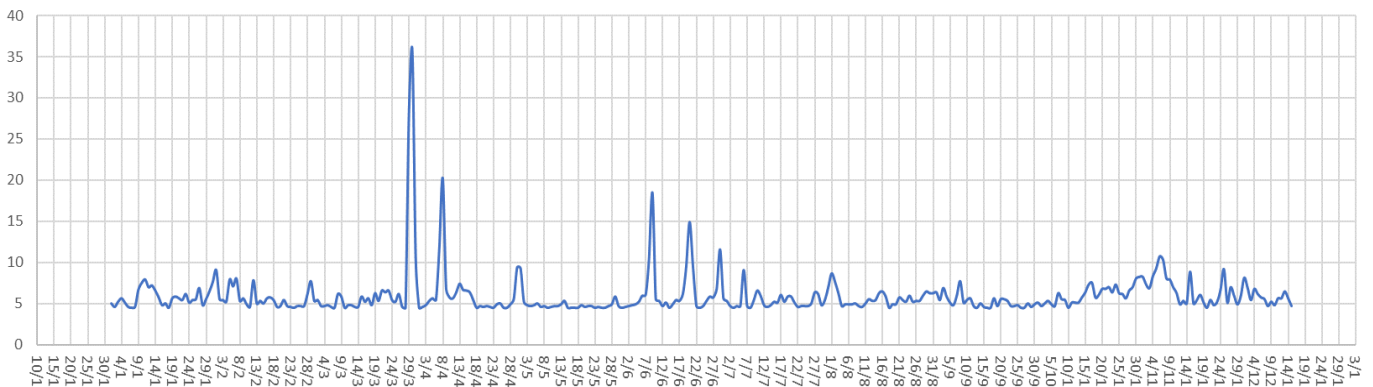

Qualité de l'air PM

Année 2024

Alex Station Ecole

Rappel : La station mesure les paramètres dioxyde d'azote NO₂, Ozone O₃ et particules fines PM_{2,5}. Les résultats sont exprimés en microgramme par m³ (µg/m³) en moyenne journalière (analyses sur 24H), conformément aux normes actuelles (Voir détails sur ATMO * région AURA).

Alex PM

Remarques : La moyenne annuelle 2024 sur Alex est de 6 µg/m³ soit bien inférieure au seuil max préconisé de 20 µg/m³.

Comparaison entre données Alex et données issues de centre ville et de milieu rural en plaine

Remarques : Alex présente des valeurs PM similaires aux autres stations. Comme pour les autres stations, aucun dépassement de la moyenne max annuelle n'est observé. 4 épisodes particuliers peuvent être attribués à des travaux ponctuels locaux.